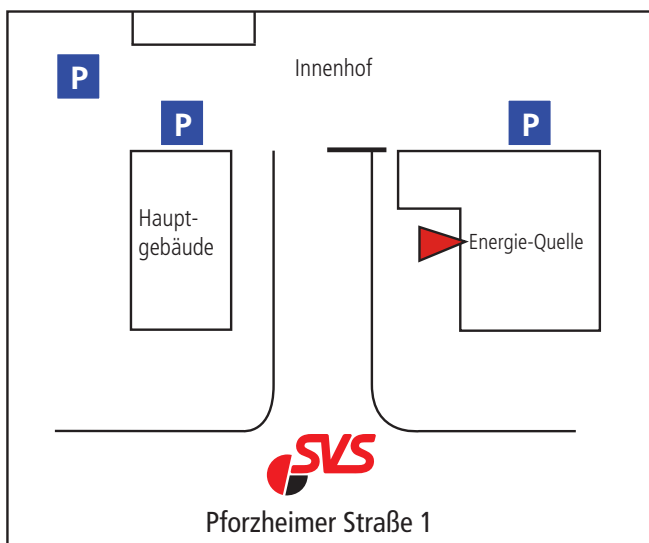

So finden Sie uns:

Stadtwerke Villingen-Schwenningen GmbH
Pforzheimer Straße 1
78048 Villingen-Schwenningen

Netzleitstelle (24h erreichbar):
Tel 07721 4050 4444

Schulungs-/Veranstaltungsort:

- Gebäude „Energie-Quelle“
- Parkplätze im Innenhof